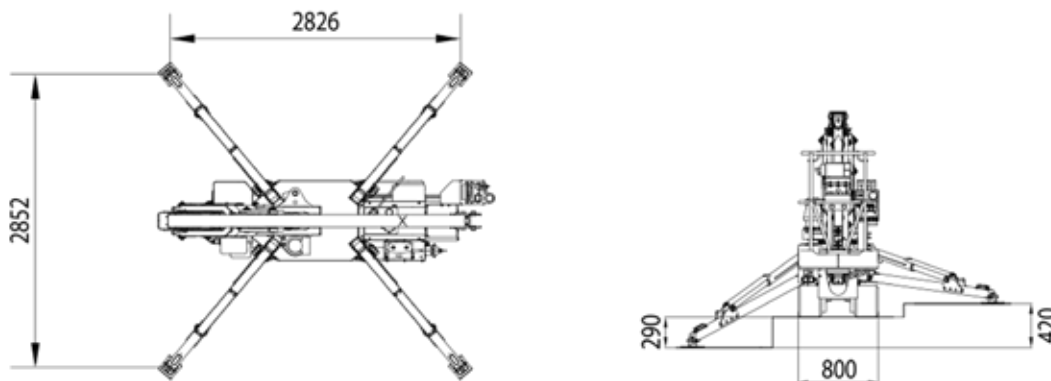

ecospiderlift 170

Datos técnicos

La **TRACCESS 170 BRAZO DE ORUGA** minimiza la posibilidad de caída en altura

El buen uso de la **TRACCESS 170 BRAZO DE ORUGA** es responsabilidad del personal calificado y entrenado para trabajo en altura.

Altura de trabajo	17 m y 23 m
Altura de plataforma	15 m
Alcance	7,5 m
Capacidad	200 kg
Canasta	1300 x 700 x 1100 m
Dimensiones cerrada	800 x 2000 x 4500 m
Peso	2050 kg

WWW.ECORENTAL.COM.CO - WWW.ECOLIFT.CO

ecospiderlift 170

Dimensiones técnicas

DIMENSIONES

ESTABILIZACIÓN

ÁREA DE TRABAJO

La **TRACCESS 170 BRAZO DE ORUGA** minimiza la posibilidad de caída en altura

El buen uso de la **TRACCESS 170 BRAZO DE ORUGA** es responsabilidad del personal calificado y entrenado para trabajo en altura.