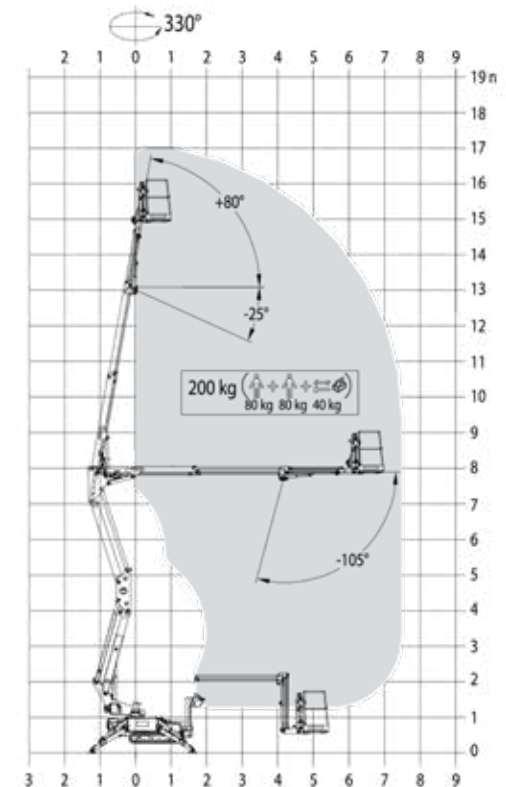

Altura de trabajo	17 m y 23 m
Altura de plataforma	15 m
Alcance	7,5 m
Capacidad	200 kg
Canasta	1300 x 700 x 1100 m
Dimensiones cerrada	800 x 2000 x 4500 m
Peso	2050 kg

WWW.ECORENTAL.COM.CO - WWW.ECOLIFT.CO

ecospiderlift 170

Dimensiones técnicas

DIMENSIONES

ESTABILIZACIÓN

ÁREA DE TRABAJO

La **TRACCESS 170 BRAZO DE ORUGA** minimiza la posibilidad de caída en altura

El buen uso de la **TRACCESS 170 BRAZO DE ORUGA** es responsabilidad del personal calificado y entrenado para trabajo en altura.