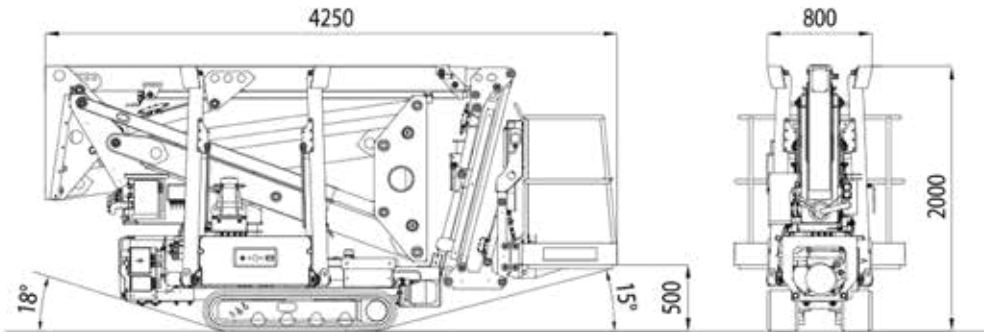

ecospiderlift 170

Datos técnicos

La **TRACCESS 170 BRAZO DE ORUGA** minimiza la posibilidad de caída en altura

El buen uso de la **TRACCESS 170 BRAZO DE ORUGA** es responsabilidad del personal calificado y entrenado para trabajo en altura.

Altura de trabajo	17 m y 23 m
Altura de plataforma	15 m
Alcance	7,5 m
Capacidad	200 kg
Canasta	1300 x 700 x 1100 m
Dimensiones cerrada	800 x 2000 x 4500 m
Peso	2050 kg

WWW.ECORENTAL.COM.CO - WWW.ECOLIFT.CO

ecospiderlift 170

Dimensiones técnicas

DIMENSIONES

ESTABILIZACIÓN

ÁREA DE TRABAJO

La **TRACCESS 170 BRAZO DE ORUGA** minimiza la posibilidad de caída en altura

El buen uso de la **TRACCESS 170 BRAZO DE ORUGA** es responsabilidad del personal calificado y entrenado para trabajo en altura.