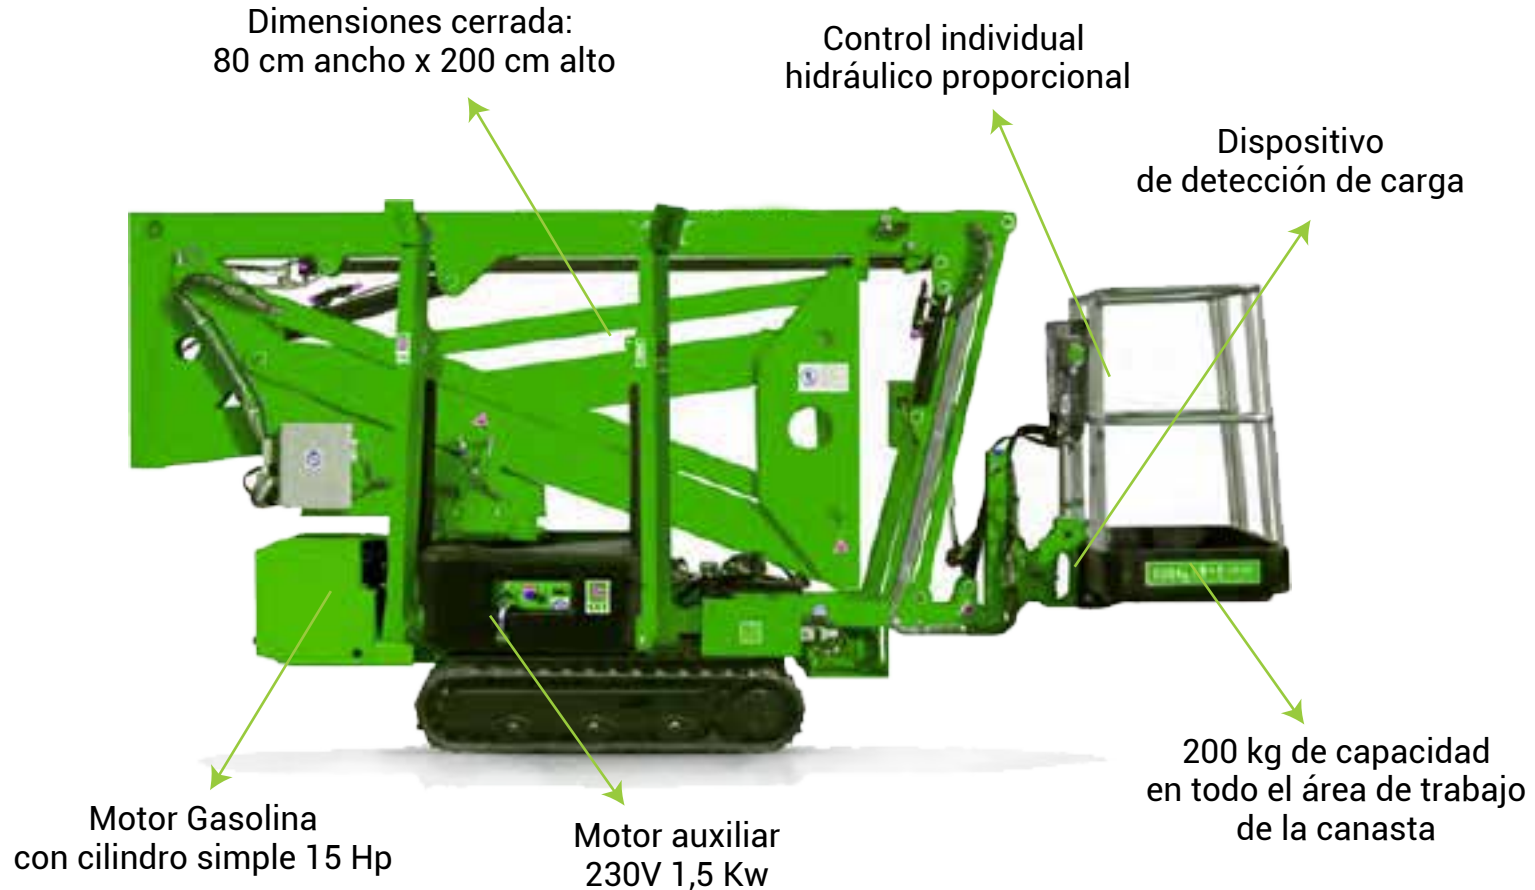

ecospiderlift 170

Datos técnicos

La **TRACCESS 170 BRAZO DE ORUGA** minimiza la posibilidad de caída en altura

El buen uso de la **TRACCESS 170 BRAZO DE ORUGA** es responsabilidad del personal calificado y entrenado para trabajo en altura.

Altura de trabajo	17 m y 23 m
Altura de plataforma	15 m
Alcance	7,5 m
Capacidad	200 kg
Canasta	1300 x 700 x 1100 m
Dimensiones cerrada	800 x 2000 x 4500 m
Peso	2050 kg

WWW.ECORENTAL.COM.CO - WWW.ECOLIFT.CO

ecospiderlift 170

Dimensiones técnicas

DIMENSIONES

ESTABILIZACIÓN

ÁREA DE TRABAJO

La **TRACCESS 170 BRAZO DE ORUGA** minimiza la posibilidad de caída en altura

El buen uso de la **TRACCESS 170 BRAZO DE ORUGA** es responsabilidad del personal calificado y entrenado para trabajo en altura.