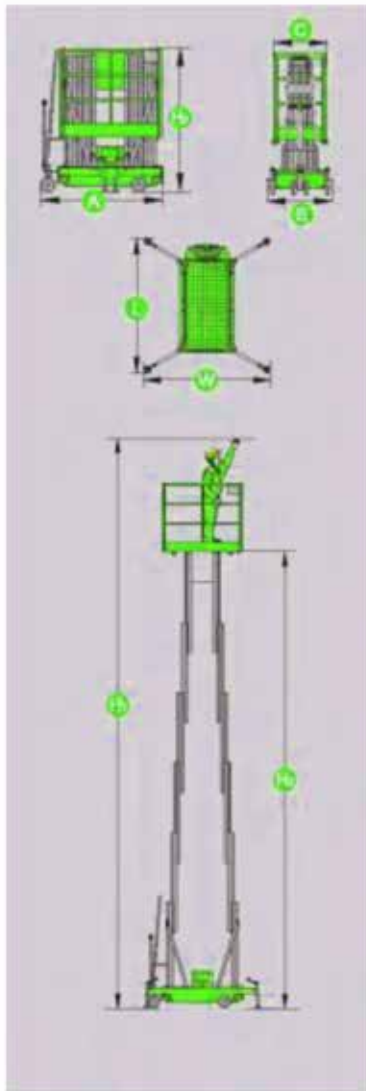

Tijera Unipersonal PARA TRABAJOS EN ALTURAS ECOLIFTGT 14-2000

WWW.ECORENTAL.COM.CO - WWW.ECOLIFT.CO

Telefono: 310 5778787 / 317 4338618 / 317 6490002 / 316 521 0756
gerenciadeproyectos@ecorental.com.co - comercial3@ecorental.com.co
Autopista Bogotá - Medellín Km 7 Celta Trade Park Bodega 20,
Funza - Cundinamarca - Colombia

	S.W.L	200kg
	Max.Occupants	2
	- Above 10m	1
	Max.Working Height	14.00m
	Max.Platform Height	12.00m
	Overall Length	1.81m
	Overall Width	0.81m
	Overall Height	2.08m
	Outrigger Footprint	2.45m/2.34m
	Platform Size(L,Length/W,Width)	1.44m × 0.60m
	Ground Clearance	0.07m
	Wheelbase	1.41m
	Lifting Motor(AC)	110/230VAC/1.5kW
	Lifting Motor(DC)	12VDC/2.5kW
	Up/Down Speed	76/47sec
	Batteries	2×12V/110Ah
	Integrated Charger	12V/15A
	Tyres(Back Wheel)	8in
	Tyres(Front Wheel)	7in
	Weight(AC)	844kg
	Weight(DC)	870kg

Storage Size

Swing Out Outrigger
With Interlock

Ground Control With
Outrigger LEDS

- La **TIJERA UNIPERSONAL DOBLE** minimiza la posibilidad de caída en altura.
- El buen uso de la **TIJERA UNIPERSONAL DOBLE** es responsabilidad del personal calificado y entrenado para trabajo en altura.